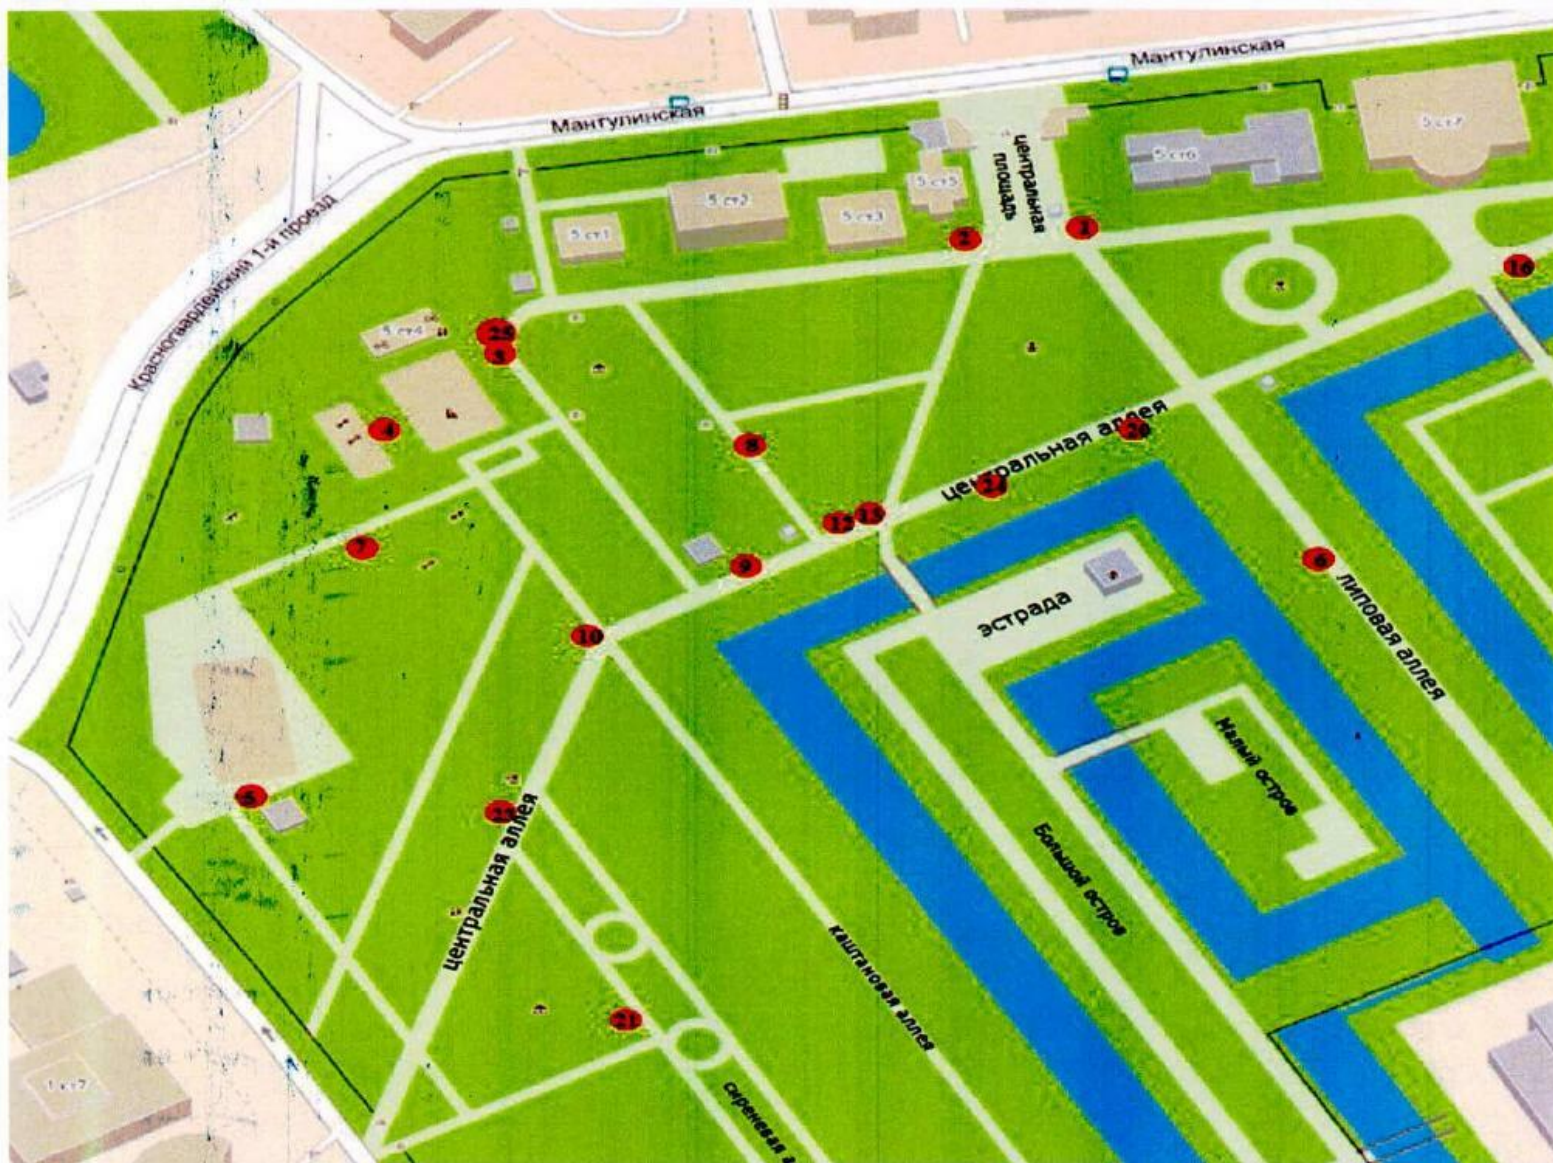

Схема размещения нестационарных торговых объектов
на территории ГАУК г. Москвы ПККиО "Красная Пресня"

Приложение к Схеме размещения нестационарных торговых объектов

на территории Государственного автономного учреждения культуры города Москвы "Парк культуры и отдыха "Красная Пресня"

Адресный перечень мест размещения нестационарных торговых объектов на территории Государственного автономного учреждения культуры города Москвы "Парк культуры и отдыха "Красная Пресня"

№ п/п	№ по объекту городского значения	Округ	Вид объекта	Объект городского значения	Адрес размещения	Площадь места размещения (кв.м)	Специализация	Период размещения
1	1	ЦАО	Передвижной торговый объект	ПКиО "Красная Пресня"	Мантулинская улица, 5сб, Зона Главного входа	2,5	Мороженое/Прохладительные напитки	с 1 мая по 1 октября
2	2	ЦАО	Передвижной торговый объект	ПКиО "Красная Пресня"	Мантулинская улица, 5с3, Зона Главного входа	2,5	Мороженое/Прохладительные напитки	с 1 мая по 1 октября
3	3	ЦАО	Передвижной торговый объект	ПКиО "Красная Пресня"	Мантулинская улица, 5с4, Зона каток/прокат	2,5	Кукуруза	с 1 мая по 1 октября
4	4	ЦАО	Павильон	ПКиО "Красная Пресня"	Мантулинская улица, 5с4, Зона каток/прокат	189,2	Общественное питание	с 1 января по 31 декабря
5	5	ЦАО	Передвижной торговый объект	ПКиО "Красная Пресня"	Мантулинская улица, 5с2, Зона футбольного поля	2,5	Мороженое/Прохладительные напитки	с 1 мая по 1 октября